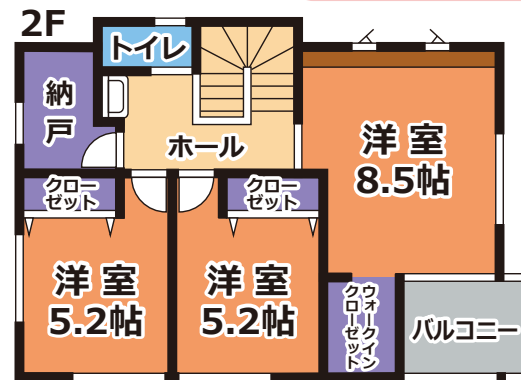

# 2,980

(税込)  
万円

リビングダイニング

好評につき  
ラスト1棟!!

ボーナス  
頭金 0円

※ 融資条件はお客様の資金内容により異なります。  
別途、諸費用が必要となります。

月々のお支払い

借入金:2,980万円  
金利:0.555%(変動)/期間:35年の場合

# 78,082円

ポイント!!

オール電化住宅です!  
WIC・SIC付で収納充実の物件です♪  
2Fに独立洗面台あり♪

駐車場  
2台可能

4LDK

[概要] ■所在地:呉市広吉松2丁目4-36 ■交通:JR「新広駅」徒歩26分 ■取引形態:売主 ■学区:広小学校・広中央中学校 ■築年:令和4年3月 ■土地面積:111.53㎡ ■建物面積:100.81㎡ ■用途地域:第一種中高層住居専用 ■構造:木造2階建 ■建ぺい率:60%/容積率:160%