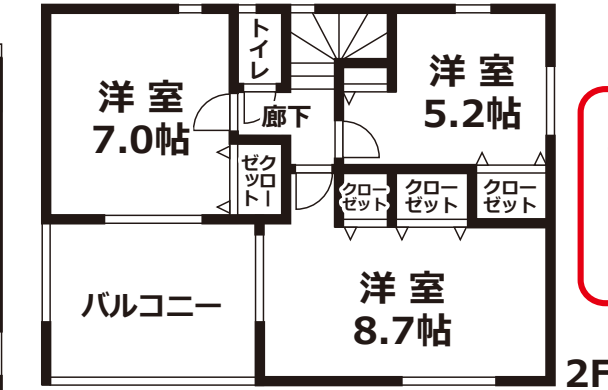

駐車場並列3台可能!

広々土地面積202.64㎡(61.29坪)♪

2,580

(税込)
万円

ボーナス
頭金

0

円

※ 融資条件はおお客様の資金内容により異なります。
別途、諸費用が必要となります。

月々のお支払い

借入金:2,580万円
金利:0.555%(変動)/期間:35年の場合

67,602

円

※令和6年8月完成予定

現在建築中ですが
同一仕様の物件を
ご案内できます。

前面道路

[概要] ■所在地:呉市川尻町西1丁目31 ■交通:JRF安芸川尻駅(徒歩7分) ■取引形態:媒介 ■学区:川尻小学校・川尻中学校 ■築年:令和6年8月完成予定
■土地面積:202.64㎡ ■建物面積:106.10㎡ ■確認番号:第R06SHC102175号 ■用途地域:第一種住居 ■構造:木造2階建 ■建ぺい率:60%/容積率:195%