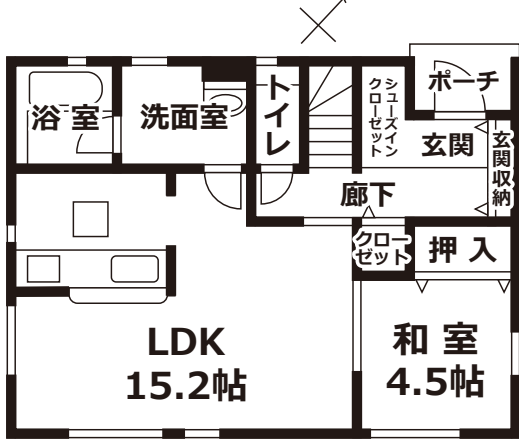

現在建築中ですが
同一仕様の物件を
ご案内できます。