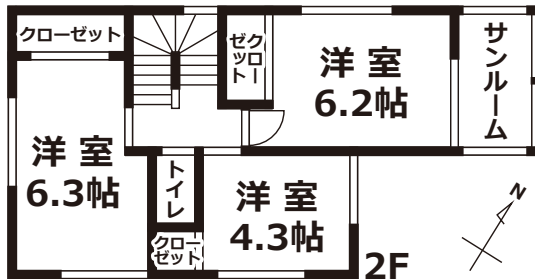

2階にサンルーム完備♪
全居室角部屋・2面採光!

2,432

(税込)
万円

ボーナス頭金 **0**円

※ 融資条件はお客様の資金内容により異なります。
別途、諸費用が必要となります。

月々のお支払い

借入金:2,432万円
金利:0.555%(変動)/期間:35年の場合

63,724

円

広々小屋裏収納♪

3LDK

全室フローリングで
便利で衛生的です♪

小屋裏

リビングダイニング

キッチン

[概要] ■所在地: 呉市広両谷1丁目3- ■交通: JR「広駅」徒歩11分 ■取引形態: 媒介 ■学区: 広小学校・広中央中学校 ■築年: 令和6年1月
■土地面積: 73.10㎡ ■建物面積: 82.99㎡ ■用途地域: 第一種住居 ■構造: 木造2階建 ■建ぺい率: 60% / 容積率: 200%