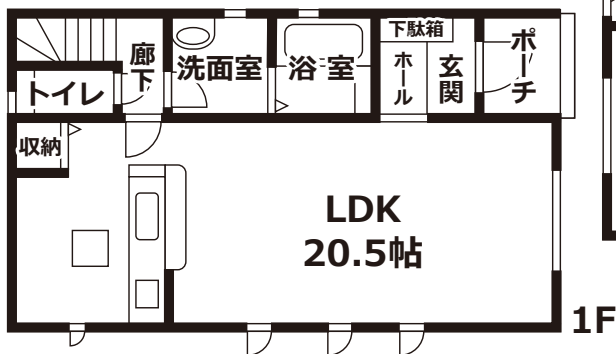

リビングダイニング

好評につき
ラスト1棟!!

全居室フローリング♪

3LDK

キッチン

[概要] ■所在地: 呉市広白岳3丁目7- ■交通: JR「広駅」徒歩14分 ■取引形態: 媒介 ■学区: 白岳小学校・白岳中学校 ■築年: 令和5年8月
■土地面積: 123.48㎡ ■建物面積: 94.41㎡ ■用途地域: 第一種住居 ■構造: 木造2階建 ■建ぺい率: 60%/容積率: 200%

現地見学をご希望の方は、下記の連絡先までご連絡ください。