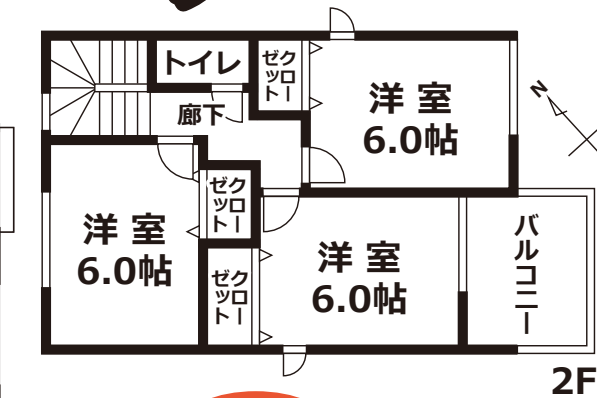

リビングダイニング

好評につき
ラスト1棟!!

全居室フローリング♪

3LDK

キッチン

[概要] ■所在地: 呉市広白岳3丁目7- ■交通: JR「広駅」徒歩14分 ■取引形態: 媒介 ■学区: 白岳小学校・白岳中学校 ■築年: 令和5年8月
■土地面積: 123.48㎡ ■建物面積: 94.41㎡ ■用途地域: 第一種住居 ■構造: 木造2階建 ■建ぺい率: 60%/容積率: 200%

現地見学をご希望の方は、下記の連絡先までご連絡ください。