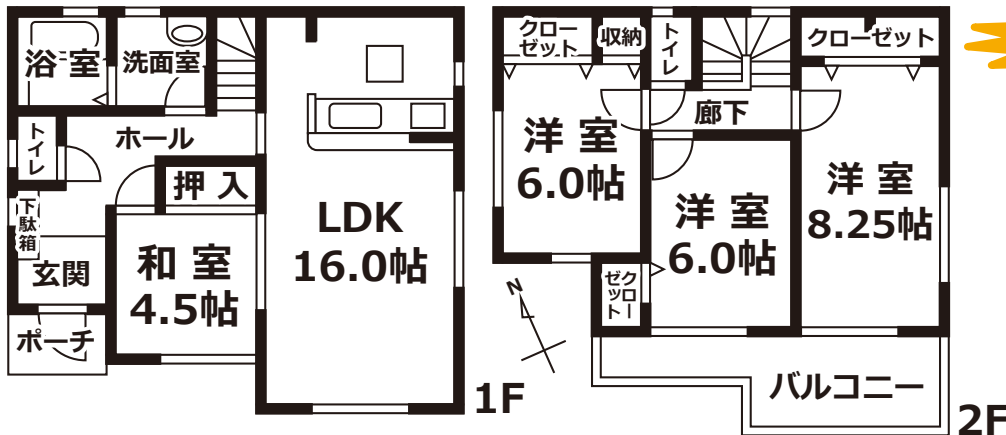

4LDK

リビングダイニング

残り2棟!

価格一覧表(税込)

1号棟: **2,030**万円

2号棟: **2,390**万円

外観

[概要] ■所在地: 呉市広両谷2丁目10 ■交通: JR「広駅」徒歩12分 ■取引形態: 媒介 ■学区: 広小学校・広中央中学校 ■築年: 平成31年3月
■土地面積: 191.38㎡ ■建物面積: 99.79㎡ ■用途地域: 第一種中高層住居専用 ■構造: 木造2階建 ■建ぺい率: 60% / 容積率: 200% ■No.24435