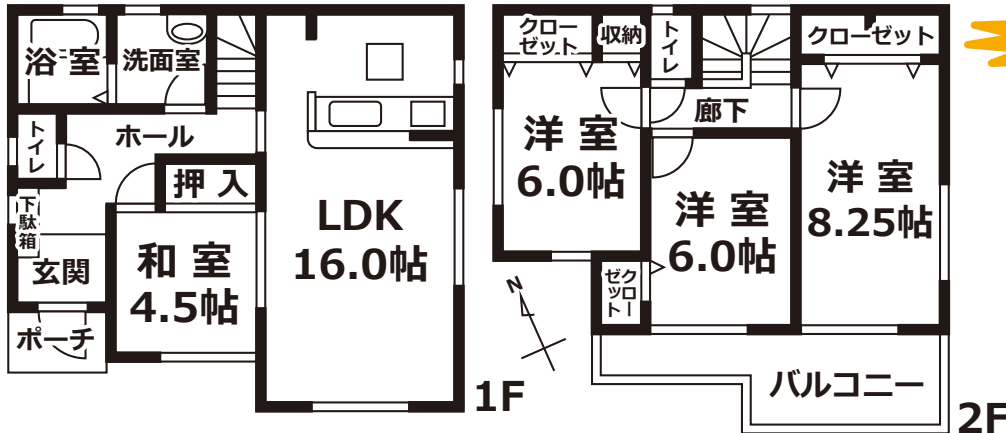

4LDK

リビングダイニング

残り2棟!

価格一覧表(税込)

1号棟: **2,030**万円

2号棟: **2,390**万円

外観

[概要] ■所在地: 呉市広両谷2丁目10 ■交通: JR「広駅」徒歩12分 ■取引形態: 媒介 ■学区: 広小学校・広中央中学校 ■築年: 平成31年3月
■土地面積: 191.38㎡ ■建物面積: 99.79㎡ ■用途地域: 第一種中高層住居専用 ■構造: 木造2階建 ■建ぺい率: 60% / 容積率: 200% ■No.24435