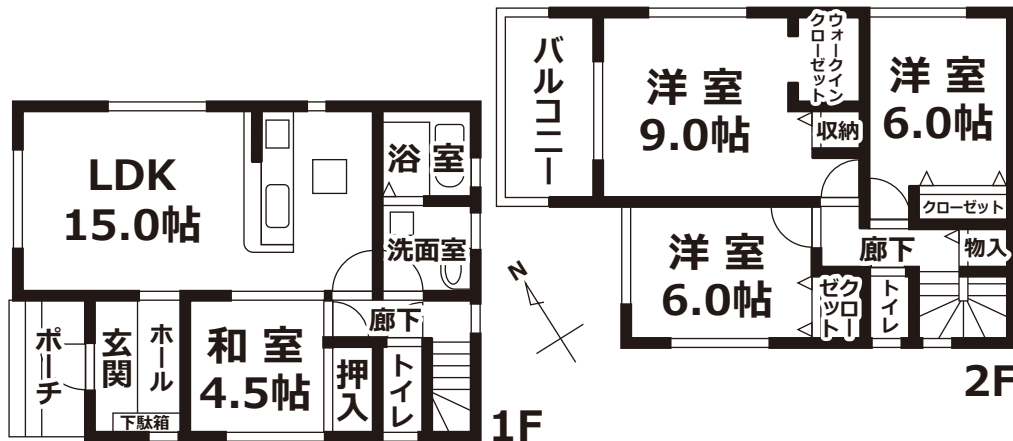

外観

限定2棟!

価格一覧表(税込)

1号棟: **1,880**万円

2号棟: **1,680**万円

リビングダイニング

[概要] ■所在地: 呉市山手2丁目10 ■交通: JR「呉駅」徒歩22分 ■取引形態: 媒介 ■学区: 呉中央小学校・呉中央中学校 ■築年: 平成30年12月
■土地面積: 123.22㎡ ■建物面積: 99.39㎡ ■用途地域: 第一種住居 ■構造: 木造2階建 ■建ぺい率: 60% / 容積率: 200%