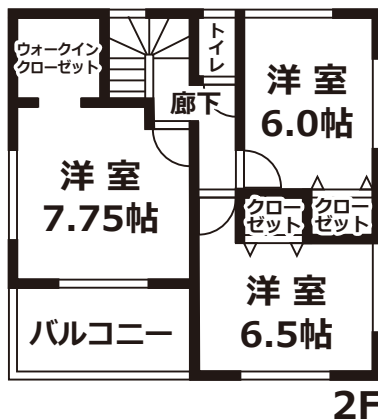

呉の新築戸建ご紹介できます!

住みたいお家を一緒にみつけませんか?
気になる物件があればお電話下さい!

新築 呉市広両谷2丁目 3号棟

建築中

2,430

(税込) 万円

ポイント!!

WIC付で収納充実!スーパー徒歩10分圏内!

63,671

円

限定3棟!

価格一覧表(税込)

- 1号棟: 2,430万円
- 2号棟: 2,600万円
- 3号棟: 2,430万円

前面道路

[概要] ■所在地:呉市広両谷2丁目10 ■交通:JR「広駅」徒歩12分 ■取引形態:媒介 ■学区:広小学校・広中央中学校 ■築年:平成31年3月上旬完成予定 ■土地面積:193.87㎡ ■建物面積:99.38㎡ ■確認番号:第H30認広建セ01123号 ■用途地域:第一種中高層住居専用 ■構造:木造2階建 ■建ぺい率:60%/容積率:200% ■No.24437