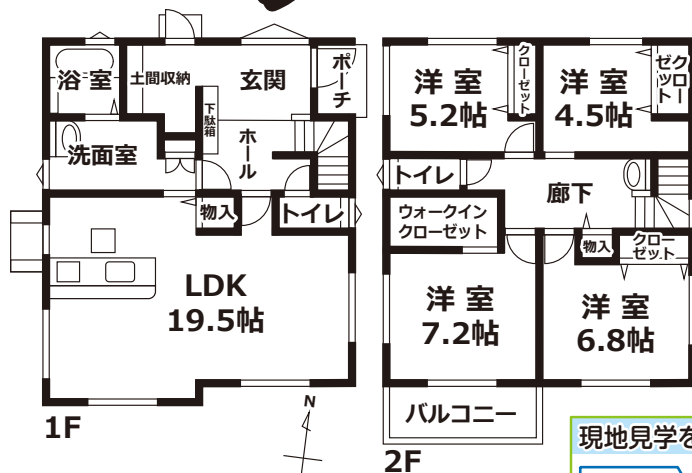

広々LDK19.5帖! 駐車場3台可能!
土間収納・WIC付で収納充実♪

ボーナス頭金 0円

※ 融資条件はお客様の資金内容により異なります。別途、諸費用が必要となります。

月々のお支払い

借入金: 3,160万円
金利: 0.555% (変動) / 期間: 35年の場合

82,799

円

4LDK

リビングダイニング

価格一覧表(税込)

1号棟: 3,280万円

2号棟: 3,160万円

静かでゆったりとした
時間がすごせる物件です!

バルコニーが南向きで
洗濯物がよく乾きます♪

外観

玄関

現地見学をご希望の方は、下記の連絡先までご連絡ください。

お問合せはコチラ

0120-44-8977

当社のHPにチラシ以外の物件も多数掲載しております。

アールイーソリッド 検索

[概要] ■所在地: 呉市上長迫町9 ■交通: バス停「溝路町」徒歩2分 ■取引形態: 媒介 ■学区: 長迫小学校・和庄中学校 ■築年: 平成30年12月 ■土地面積: 258.70㎡ ■建物面積: 119.24㎡ ■用途地域: 第一種中高層住居専用 ■構造: 木造2階建 ■建ぺい率: 60% / 容積率: 160%