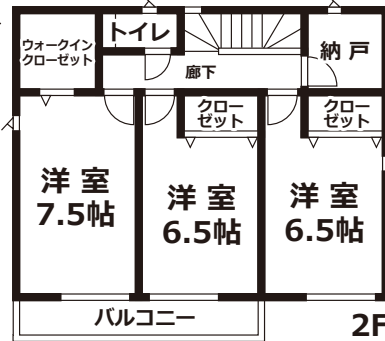

ポイント!!

JR安芸阿賀駅まで徒歩5分!

1号棟 3,280万円 (税込) 【土地面積】115.57㎡
【建物面積】103.27㎡ 4LDK
確認番号:第R07SHC121735号

リビングダイニング

ボーナス頭金 0円
月々のお支払い 74,299円
借入金:2,980万円
金利:0.925%(変動)/期間:40年の場合

*融資条件はお客様の資金内容により異なります。別途、諸費用が必要となります。

まもなく
完成

※令和8年3月完成予定

残り3棟!

室内見学できます!!

4号棟 3,130万円 (税込) 【土地面積】114.71㎡
【建物面積】95.58㎡ 4LDK
確認番号:第R07SHC121738号

価格変更

3LDK 【土地面積】107.83㎡
【建物面積】100.44㎡
確認番号:第R07SHC121736号

現地見学をご希望の方は、下記の連絡先までご連絡ください。

お問い合わせはコチラ **0120-44-8977**

当社のHPにチラシ以外の物件も多数掲載しております。

アールイーソリッド 検索

【概要】■所在地: 呉市阿賀中央7丁目6- ■交通: JR「安芸阿賀駅」徒歩5分 ■取引形態: 媒介 ■学区: 阿賀小学校・阿賀中学校
■築年: 令和8年3月完成予定 ■用途地域: 準工業地域 ■構造: 木造2階建 ■建ぺい率: 60% / 容積率: 200%

※案内図等は現況を優先とします。先着順受付のため、成約済みの場合はご容赦ください。●広告有効期限: 2026年4月末日