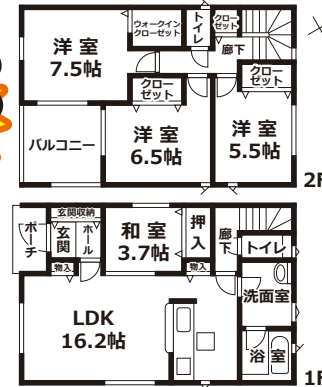

呉の新築戸建ご紹介できます!

住みたいお家を一緒にみつけませんか?
気になる物件があればお電話下さい!

イメージキャラクター
リアンちゃん

新築 呉市阿賀中央7丁目 2号棟

2,980

価格変更

20万円分
オプション工事
プレゼント!

(税込)
万円

ポイント!!

JR安芸阿賀駅まで徒歩5分!

1号棟 3,280万円 (税込) 【土地面積】115.57㎡
【建物面積】103.27㎡ 4LDK
確認番号:第R07SHC121735号

リビングダイニング

ボーナス頭金 0円
月々のお支払い 74,299円
借入金:2,980万円
金利:0.925%(変動)/期間:40年の場合

*融資条件はお客様の資金内容により異なります。別途、諸費用が必要となります。

まもなく
完成

※令和8年3月完成予定

残り3棟!

室内見学できます!!

4号棟 3,130万円 (税込) 【土地面積】114.71㎡
【建物面積】95.58㎡ 4LDK
確認番号:第R07SHC121738号

価格変更

3LDK 【土地面積】107.83㎡
【建物面積】100.44㎡
確認番号:第R07SHC121736号

現地見学をご希望の方は、下記の連絡先までご連絡ください。

お問い合わせはコチラ **0120-44-8977**