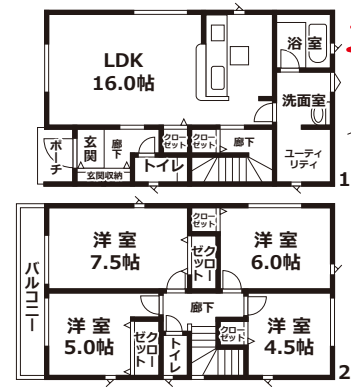

ポイント!!

JR安芸阿賀駅まで徒歩5分!

1号棟 3,280万円 (税込) 【土地面積】115.57㎡
【建物面積】103.27㎡ 4LDK
確認番号:第R07SHC121735号

リビングダイニング

ボーナス頭金 0円
月々のお支払い 74,299円
借入金:2,980万円
金利:0.925%(変動)/期間:40年の場合

*融資条件はお客様の資金内容により異なります。別途、諸費用が必要となります。

まもなく
完成

※令和8年3月完成予定

残り3棟!

室内見学できます!!

4号棟 3,130万円 (税込) 【土地面積】114.71㎡
【建物面積】95.58㎡ 4LDK
確認番号:第R07SHC121738号

価格変更

3LDK 【土地面積】107.83㎡
【建物面積】100.44㎡
確認番号:第R07SHC121736号

現地見学をご希望の方は、下記の連絡先までご連絡ください。

お問い合わせはコチラ **0120-44-8977**