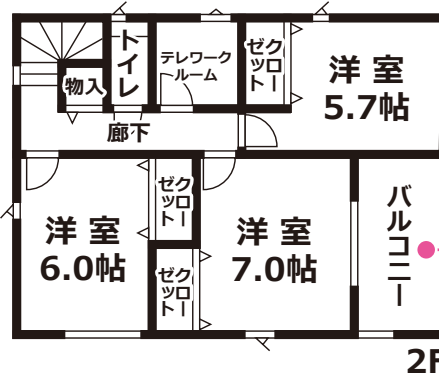

月々のお支払い

借入金:3,380万円
金利:0.925%(変動)/期間:40年の場合

84,272

円

※令和8年7月完成予定

雨の日の洗濯物も安心
インナーバルコニー

[概要] ■所在地:呉市広吉松2丁目3 ■交通:JR「広島」徒歩21分 ■取引形態:媒介 ■学区:広小学校・広中央中学校 ■築年:令和8年7月完成予定
■土地面積:135.07㎡ ■建物面積:105.29㎡ ■確認番号:第R08SHC101803号 ■用途地域:第一種中高層住居専用 ■構造:木造2階建 ■建ぺい率:60%/容積率:200%