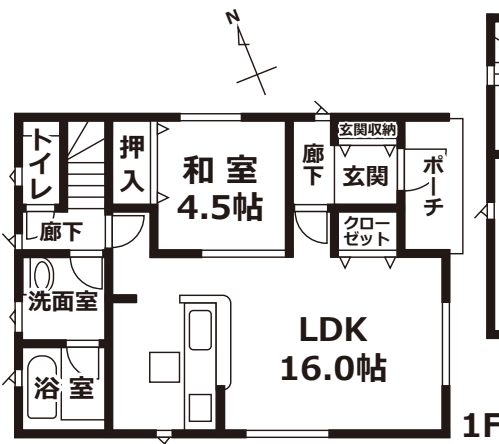

月々のお支払い

借入金:3,380万円
金利:0.925%(変動)/期間:40年の場合

84,272

円

※令和8年7月完成予定

雨の日の洗濯物も安心
インナーバルコニー

[概要] ■所在地:呉市広吉松2丁目3 ■交通:JR「広島」徒歩21分 ■取引形態:媒介 ■学区:広小学校・広中央中学校 ■築年:令和8年7月完成予定
■土地面積:135.07㎡ ■建物面積:105.29㎡ ■確認番号:第R08SHC101803号 ■用途地域:第一種中高層住居専用 ■構造:木造2階建 ■建ぺい率:60%/容積率:200%