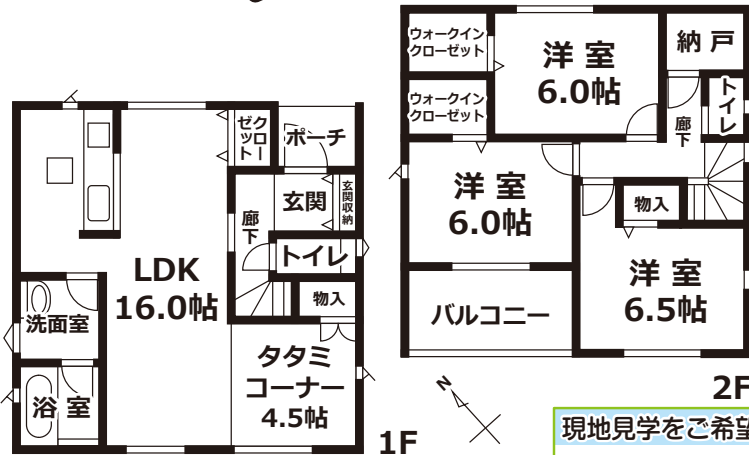

# 56,846

円

※令和8年3月完成予定

全2棟!

4SLDK

価格一覧表(税込)

1号棟: 2,280万円

2号棟: 2,280万円