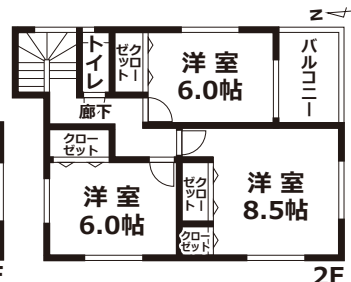

36,159 **円** **価格変更**

4LDK

外観

すまい給付金
最大**30万円** 対応可

リビングダイニング

キッチン

トイレ

洗面室

浴室

駐車場

価格変更 **限定2棟!** **価格一覧表(税込)**

1号棟: 1,580万円

2号棟: 1,380万円

土地:183.77㎡(55.59坪)

土地:142.39㎡(43.07坪)

建物:99.63㎡(30.13坪)

建物:99.63㎡(30.13坪)

1F

2F

[概要] ■所在地:呉市押込5丁目12 ■交通:バス停「さくら野団地下」徒歩7分 ■取引形態:媒介
■学区:昭和北小学校・昭和北中学校 ■築年:平成29年5月 ■土地面積:142.39㎡ ■建物面積:99.63㎡
■用途地域:第一種低層 ■構造:木造2階建 ■建ぺい率:50%/容積率:100%

現地見学をご希望の方は、下記の連絡先までご連絡ください。

0120-44-8977