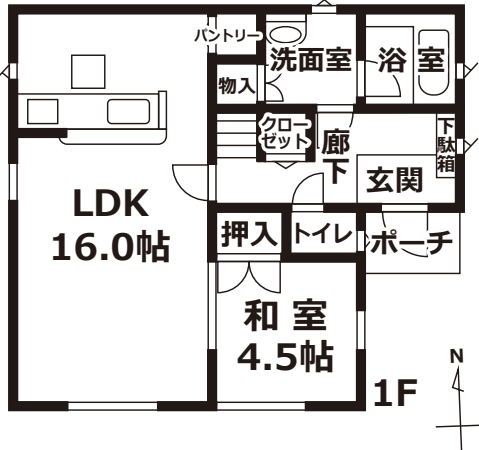

前面道路

ナビ検索:呉市
広塩焼2丁目11-

- ☆三坂地保育所まで徒歩10分圏内
- ☆公園すぐそば徒歩1分
- ☆平坦地で自転車楽々♪
- ☆バルコニー南向き
- ☆断熱性・遮音性ペアサッシ使用

[概要] ■所在地:呉市広塩焼2丁目11 ■交通:バス停「町田」徒歩3分 ■取引形態:媒介
■学区:三坂地小学校・広中央中学校 ■築年:平成29年10月末完成予定 ■土地面積:130.29㎡ ■建物面積:97.20㎡
■確認番号:BVJENG17100820 ■用途地域:第二種中高層 ■構造:木造2階建 ■建ぺい率:60%/容積率:160%