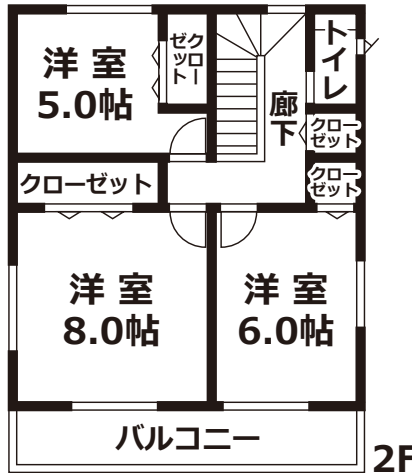

前面道路

ナビ検索:呉市
広塩焼2丁目11-

- ☆三坂地保育所まで徒歩10分圏内
- ☆公園すぐそば徒歩1分
- ☆平坦地で自転車楽々♪
- ☆バルコニー南向き
- ☆断熱性・遮音性ペアサッシ使用

[概要] ■所在地:呉市広塩焼2丁目11 ■交通:バス停「町田」徒歩3分 ■取引形態:媒介
■学区:三坂地小学校・広中央中学校 ■築年:平成29年10月末完成予定 ■土地面積:130.29㎡ ■建物面積:97.20㎡
■確認番号:BVJENG17100820 ■用途地域:第二種中高層 ■構造:木造2階建 ■建ぺい率:60%/容積率:160%