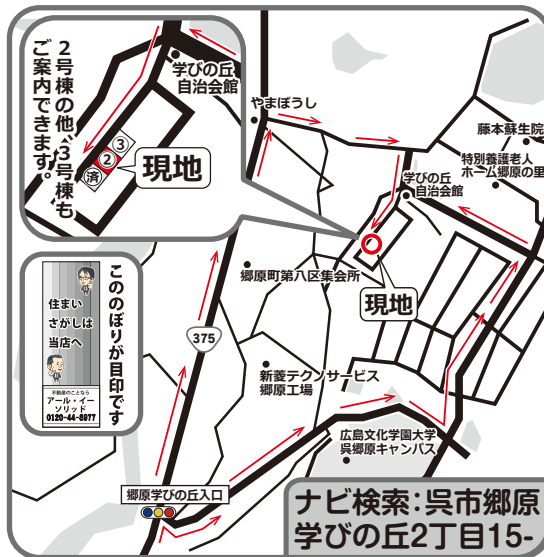

2号棟の他、3号棟も
ご案内できます。

このぼりが目印です
住まいさかしば
当店へ
〒730-0000 広島市
南区 住吉
0120-44-8977

ナビ検索：呉市郷原
学びの丘2丁目15-

残り2棟！
価格一覧表(税込)

2号棟：1,980万円

3号棟：2,080万円