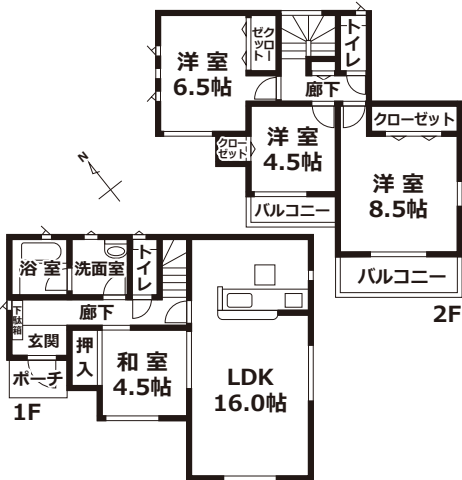

# 51,880

円

※ 融資条件はお客様の資金内容により異なります。  
別途、諸費用が必要となります。

4LDK

現在建築中

※平成29年9月上旬完成予定

前面道路

2号棟の他、3号棟も  
ご案内できます。

このぼりが目印です  
住まいさかしば  
当店へ  
〒730-0000 広島市  
南区 住吉  
0120-44-8977

ナビ検索：呉市郷原  
学びの丘2丁目15-

残り2棟！  
価格一覧表(税込)

2号棟：1,980万円

3号棟：2,080万円

2号棟のポイント！

- ☆すまい給付金 最大30万円 対応可
- ☆フラット35S Bタイプ利用可
- ☆断熱性・遮音性ペアサッシ使用
- ☆全居室南向き♪

[概要] ■所在地：呉市郷原学びの丘2丁目15 ■交通：バス停「渡川」徒歩5分 ■取引形態：媒介  
■学区：郷原小学校・郷原中学校 ■築年：平成29年9月完成予定 ■土地面積：162.12㎡ ■建物面積：94.77㎡  
■確認番号：H29SHC110342 ■用途地域：第一種低層 ■構造：木造2階建 ■建ぺい率：50% / 容積率：100%

現地見学をご希望の方は、下記の連絡先までご連絡ください。