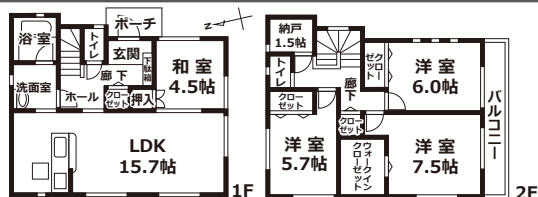

新築

外観

和室に
エアコン付き!

ナビ検索:呉市安浦町
中央北2丁目9-

中央北2丁目

現地

このぼりが目印です
住まい
さがしは
当店へ
〒075-0001
呉市安浦町
アル・オー
ソリッド
0120-44-8977

駐車場
2台可能

コンビニ
すぐそば

JR 安浦駅
徒歩 8分

[概要] ■所在地:呉市安浦町中央北2丁目9- ■交通:JR「安浦駅」徒歩8分 ■取引形態:媒介
■学区:内海小学校・安浦中学校 ■築年:平成28年7月 ■土地面積:160.98㎡ ■建物面積:99.62㎡
■用途地域:第二種住居 ■構造:木造2階建 ■建ぺい率:60%/容積率:200%

現地見学をご希望の方は、下記の連絡先までご連絡ください。

0120-44-8977